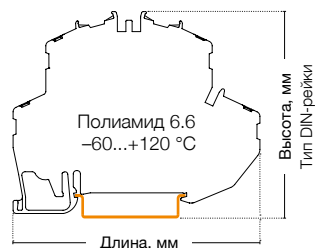

### РYК 2,5-2 FK

Ширина: 5 мм

Группа изоляционного материала: 1  
 Степень загрязнения: 3  
 Штук в упаковке: 40 (кроме РYК 4-2FN: 25 шт.)

● 307 179

● 307 239

Международные стандарты	Номинальное напряжение, V ~	Ток, А	Сечение	Номинальное напряжение, V ~	Ток, А	Сечение
CE (EN 60947-7-1)	500	24	2,5 мм <sup>2</sup>	500	24	2,5 мм <sup>2</sup>
UL	300	20	AWG 22-12	300	20	AWG 20-12
ATEX	500	21	—	500	21	—

Тип	Код заказа	Шт. в упак.	Тип	Код заказа	Шт. в упак.	Тип	Код заказа	Шт. в упак.
UK 2,5/2	476 222	25	UK 4/2	476 232	25	UK 2,5/2	476 222	25
UK 2,5/3	476 223	20	UK 4/3	476 233	20	UK 2,5/3	476 223	20
UK 2,5/4	476 224	15	UK 4/4	476 234	15	UK 2,5/4	476 224	15
UK 2,5/10	476 229	5	UK 4/10	476 239	5	UK 2,5/10	476 229	5