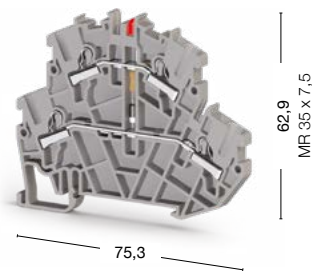

PYK 2,5-2 FLD

Ширина: 5 мм

● 307 349 24 V DC

● 307 359 220 V AC