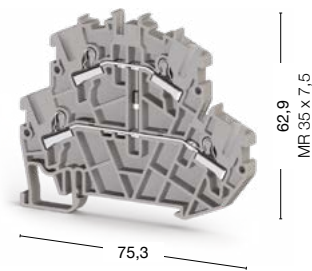

## PYK 4-2 FN

Ширина: 6 мм

● 307 579

## PYK 2,5-2 FD A

Ширина: 5 мм

● 307 369

Номинальное напряжение, V ~	Ток, А	Сечение	Номинальное напряжение, V ~	Ток, А	Сечение	Номинальное напряжение, V ~	Ток, А	Сечение
24/220	24	2,5 мм <sup>2</sup>	500	32	4 мм <sup>2</sup>	500	0,5	2,5 мм <sup>2</sup>
—	—	—	—	—	—	—	—	—
—	—	—	—	—	—	—	—	—

Тип	Код заказа	Шт. в упак.	Тип	Код заказа	Шт. в упак.	Тип	Код заказа	Шт. в упак.
UK 2,5/2	476 222	25	UK 4/2	476 232	25	UK 2,5/2	476 222	25
UK 2,5/3	476 223	20	UK 4/3	476 233	20	UK 2,5/3	476 223	20
UK 2,5/4	476 224	15	UK 4/4	476 234	15	UK 2,5/4	476 224	15
UK 2,5/10	476 229	5	UK 4/10	476 239	5	UK 2,5/10	476 229	5